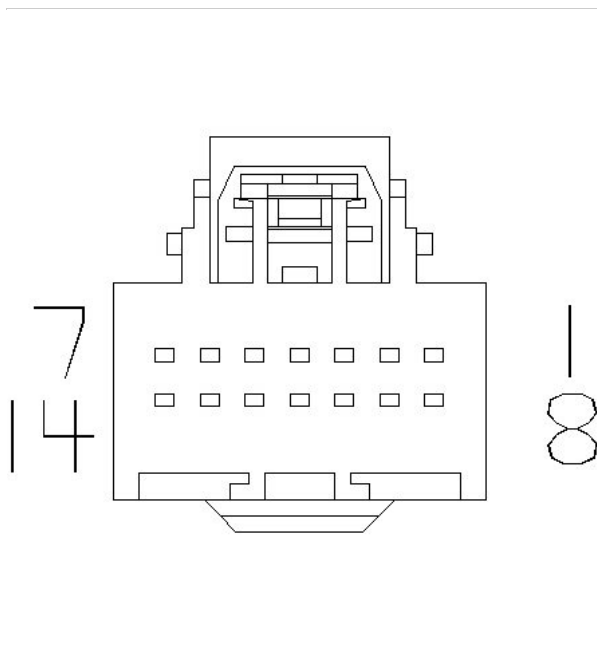

MODUL – PARKASSISTENT C3

**Kabelbaum Familie:** Body  
**Kabelbaum** 68186625AA  
**Teilenummer:**  
**Kavitäten:** 14  
**Farbe:** BLUE  
**Geschlecht:** Female  
**Teil Beschreibung:** KAIZEN SUB ASSEMBLY (KEYWAY  
 OPTION E)  
**Reparatursatz** 68030130AA  
**Teilenummer:**  
**Dichtung:** Un-Sealed  
**Engineering Name:** Mod\_Parktronics  
**Stecker Nr:** D3867C  
**Verfügbare Ansichten:** Lage Ansicht

7283-9068-90  
 Pin Drahtstärke 20-22 7116-4618-08

Pin	Schaltkreis	Kabelfarbe	Drahtstärke	Funktion
C1	X702	GY/LB	20	VERSORGUNG PARKASSISTENTSENSOR
C2	X778	GY/DG		Versorgung Display vorn
C3	D702	WT/YL	22	SIGNAL 1 PARKASSISTENT
C4	D705	WT/OR	22	SIGNAL 2 PARKASSISTENT
C5	D706	WT/GY	22	SIGNAL 3 PARKASSISTENT
C6	D778	WT/OR		Signal Display vorn
C7	X773	BK/OR		Masse Display vorn
C8				KEINE VERBINDUNG
C9				KEINE VERBINDUNG
C10	D707	WT/LG	22	SIGNAL 4 PARKASSISTENT
C11	D708	WT/LB	22	SIGNAL 5 PARKASSISTENT
C12	D709	WT/BR	22	SIGNAL 6 PARKASSISTENT
C13	X751	GY	20	MASSE PARKASSISTENTSENSOR
C14				KEINE VERBINDUNG