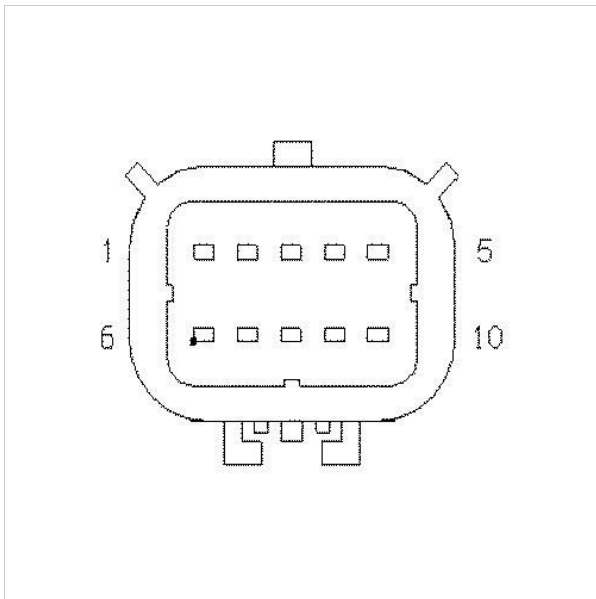

Kabelbaum Familie: Body
Kabelbaum 68095913AC
Teilenummer:
Kavitäten: 10
Farbe: BLACK
Geschlecht: Male
Teil Beschreibung: 54241004 APEX CONNECTOR ASM W/TYPE 2 Pin : 13630404
 CLIP SLOT
Reparatursatz 68137858AA
Teilenummer:
Dichtung: Sealed
Engineering Name: Inline_Body_Fascia_RR
Stecker Nr: I850
Verfügbare Ansichten: [Lage Ansicht](#)

Pin	Schaltkreis	Kabelfarbe	Drahtstärke	Funktion
1	D701	WT/LB	20	SIGNAL PARKASSISTENTSENSOR 8
2	D703	WT/OR	20	SIGNAL PARKASSISTENTSENSOR 9
3	D704	WT/DG	20	SIGNAL PARKASSISTENTSENSOR 10
4	D710	WT	20	SIGNAL PARKASSISTENTSENSOR 11
5	X700	GY/OR	20	SPANNUNGSVERSORGUNG FÜHLER EINPARKHILFE
6	X750	GY/LB	20	MASSE FÜHLER EINPARKHILFE
7	F921	PK/YL	20	ABGESICHERTER AUSGANGSSTROMKREIS, STEUERUNG ZÜNDSCHALTER EIN
8	Z907	BK/WT	20	MASSE
9	D764	GY/LB	20	TOTER WINKEL SENSOR DATEN VERBINDUNG NIEDRIG <i>Grau</i>
10	D765	GY/DB	20	TOTER WINKEL SENSOR DATEN VERBINDUNG HOCH <i>Blau/weiß</i>