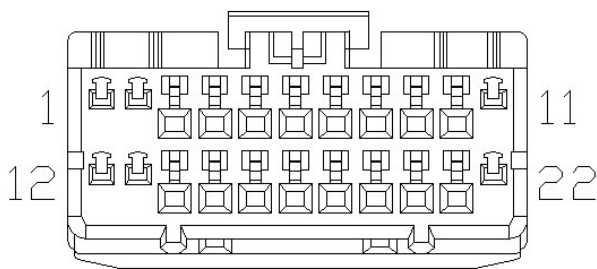

STEUERGERÄT- FREISPRECHANLAGE C1

**Kabelbaum-Familie:** Audio\_Video  
**Farbe:** DARK GRAY  
**Geschlecht:** WEIBLICH  
**Teilenummer:** 917989-6  
**Teile-Beschreibung:** Multilock 040/070 Hybrid MKII  
**Steckverbinder-Nummer:** D3887A  
**Option:** Standard  
**Reparatursatz-Teilenummer:** 05083221AA  
**Steckplatzzähler:** 22  
**Verfügbare Ansichten:** [Lage-Ansicht](#)

179417-1

175265-1

175269-1 Pin 1,2,11,12,13,22

Stift	Stromkreis	Kabelfarbe	Messgerät/Größe	Funktion	Option
1	A413	RD	20	B(+) (ABGESICHERT)	
2	N0	NA	0	KEINE VERBINDUNG	
3	N0	NA	0	KEINE VERBINDUNG	
4	D264	WT/OR	22	CAN IHS (-)	
5	X722	LB/DG	22	MIKROFON 2 EIN (+)	
6	N0	NA	0	KEINE VERBINDUNG	
7	N0	NA	0	KEINE VERBINDUNG	
8	X703	DG/OR	22	AUDIOAUSGANG LINKS	
9	X704	DG/YL	22	AUDIOAUSGANG RECHTS	
10	X795	DG	22	GEMEINSAMER AUDIOAUSGANG	
11	N0	NA	0	KEINE VERBINDUNG	
12	N0	NA	0	KEINE VERBINDUNG	
13	N0	NA	0	KEINE VERBINDUNG	
14	D265	WT/GY	22	CAN IHS (+)	
15	N0	NA	0	KEINE VERBINDUNG	
16	X712	DG/LB	22	MIKROFON 1 EIN (+)	
17	X792	LB/WT	22	MIKROFON EIN (-)	
18	N0	NA	0	KEINE VERBINDUNG	
19	N0	NA	0	KEINE VERBINDUNG	
20	X793	DG/YL	22	SPANNUNGSVERSORGUNG MIKROFON	
21	X835	OR/GY	22	SENSORMASSE	
22	Z916	BK	18	MASSE	